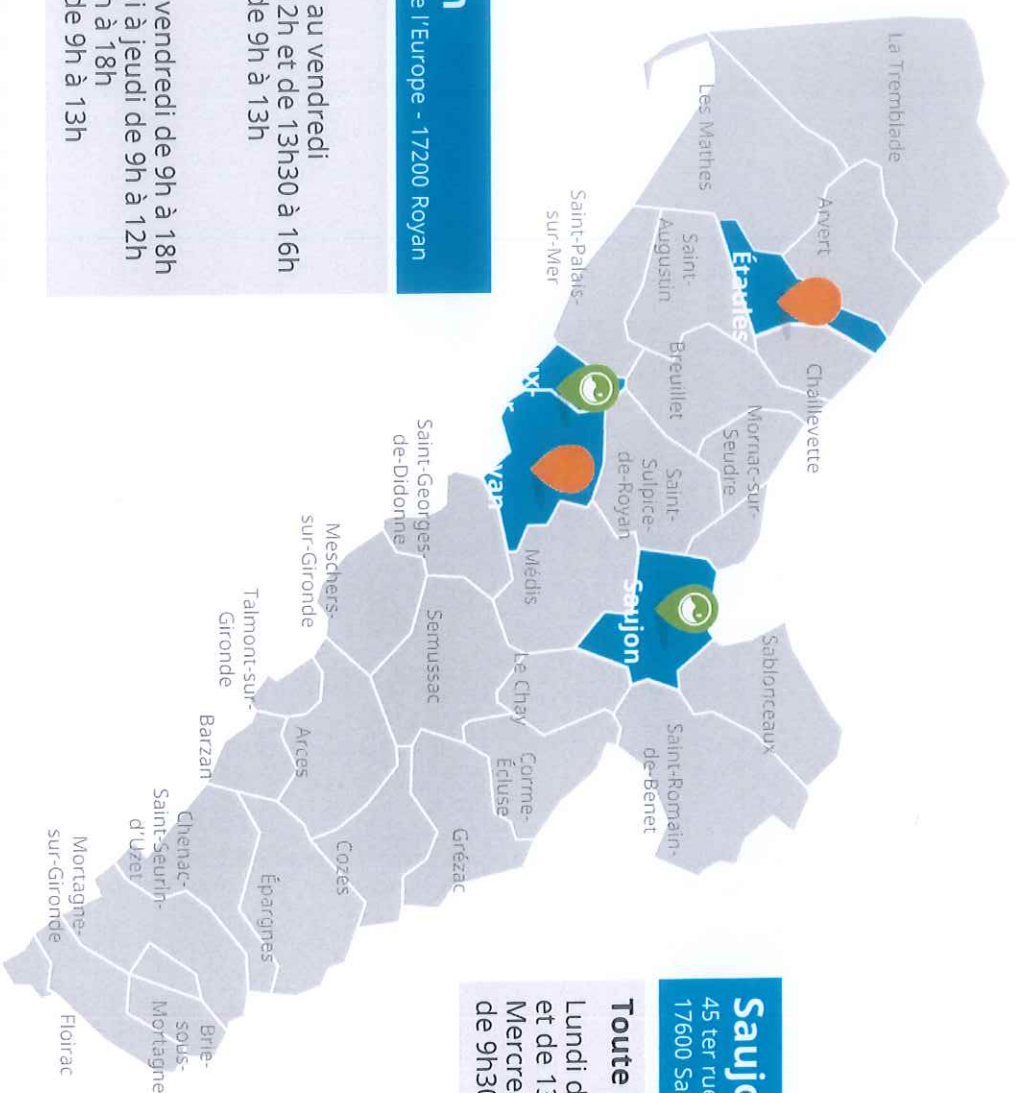

## Royan

85 cours de l'Europe - 17200 Royan

### Été

Lundi et vendredi de 9h à 18h  
De mardi à jeudi de 9h à 12h  
et de 14h à 18h  
Samedi de 9h à 13h