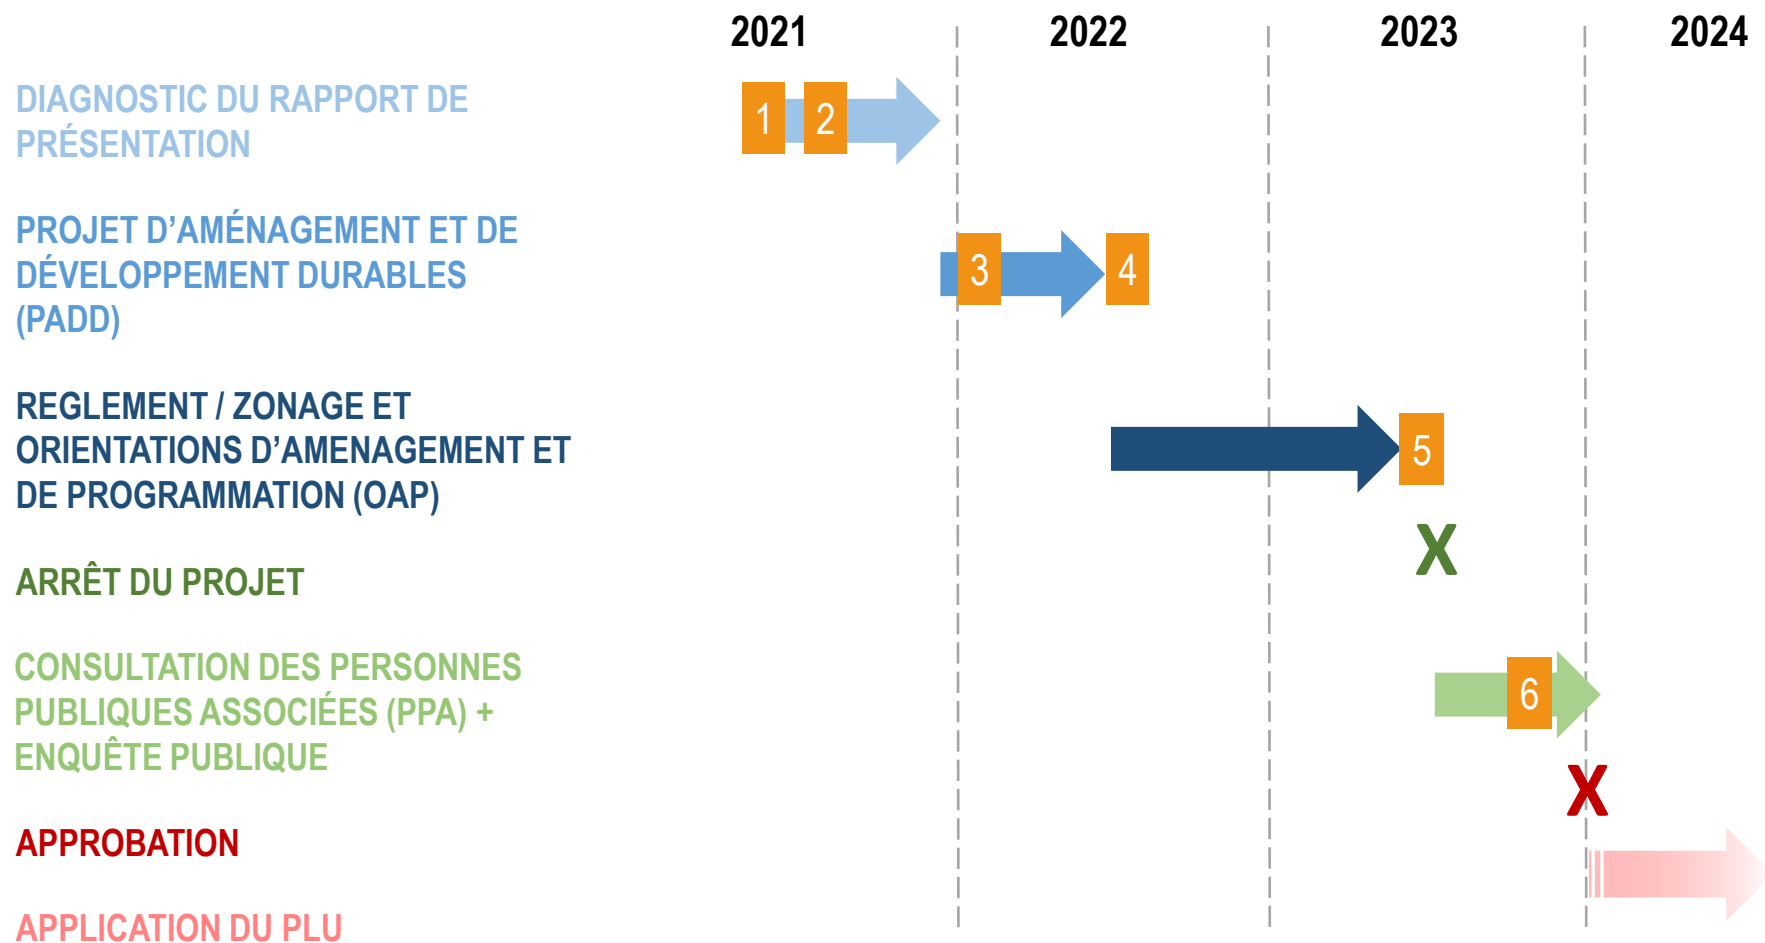

PLU de Chaillevette : le calendrier prévisionnel

Temps forts de concertation avec la population :

- 1 « Rencontres dynamiques de territoire » (ostréiculteurs et autres acteurs économiques)
- 2 Atelier de travail « *Notre commune aujourd'hui* » avec les habitants
- 3 Atelier de travail « *Notre commune demain* » avec les habitants

- 4 Réunion publique d'information aux habitants sur le diagnostic et le PADD
- 5 Réunion publique d'information aux habitants sur le zonage/règlement
- 6 Enquête publique